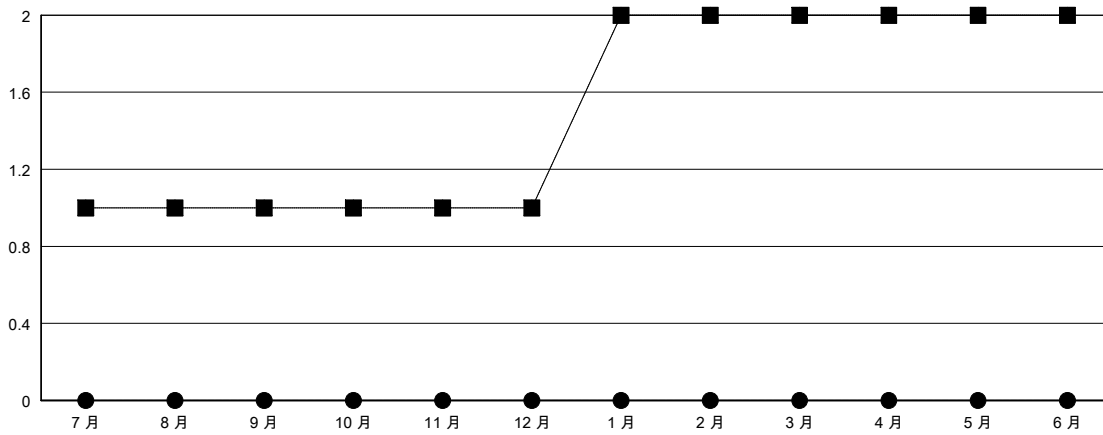

MONTHLY MEMBERSHIP PROGRESS REPORT

District 300A1

Results as of: 12/31/2017

GMT: PEI-JEN CHEN

地點 REP OF CHINA

GMT憲章區

分會			
成果 2017-2018			
季	新分會目標	新會	會員流失的分會
7月/8月/9月	1	0	0
10月/11月/12月	0	0	0
1月/2月/3月	1	0	0
4月/5月/6月	0	0	0

位會員@每位須繳			
成果 2017-2018			
季	會員淨增長目標	實際會員增長數	實際退會會員 (包括轉會)
7月/8月/9月	65	274	133
10月/11月/12月	110	136	20
1月/2月/3月	55	0	0
4月/5月/6月	10	0	0

目標與實際新會累積

目標和實際會員累積

已取消的分會: 0

64 CLUBS OF 80 增添1位或以上的新會員

性別分佈

男 1,576 (58.78%)
 女 1,105 (41.22%)
 年度女性會員百分比目標: 35%