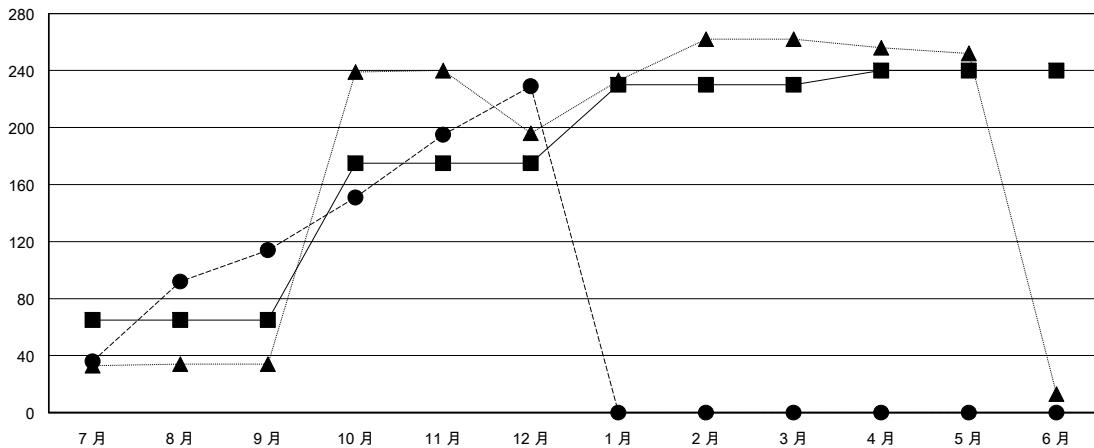

MONTHLY MEMBERSHIP PROGRESS REPORT

District 300A1

Results as of: 12/31/2017

GMT: PEI-JEN CHEN

地點 REP OF CHINA

GMT憲章區

分會			
成果 2017-2018			
季	新分會目標	新會	會員流失的分會
7月/8月/9月	1	0	0
10月/11月/12月	0	0	0
1月/2月/3月	1	0	0
4月/5月/6月	0	0	0

位會員@每位須繳			
成果 2017-2018			
季	會員淨增長目標	實際會員增長數	實際退會會員 (包括轉會)
7月/8月/9月	65	274	133
10月/11月/12月	110	136	20
1月/2月/3月	55	0	0
4月/5月/6月	10	0	0

目標與實際新會累積

目標和實際會員累積

已取消的分會: 0

64 CLUBS OF 80 增添1位或以上的新會員

性別分佈

男 1,576 (58.78%)
 女 1,105 (41.22%)
 年度女性會員百分比目標: 35%